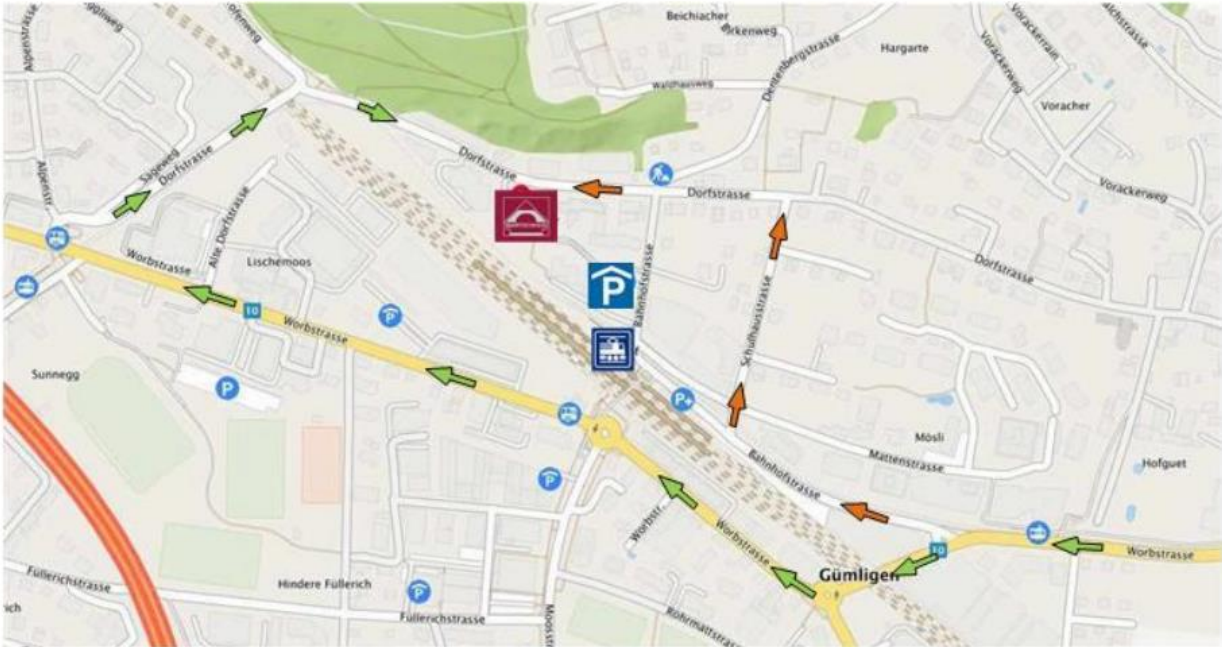

Januar, 2024

Leitung FG Singen BTV

Denise Huybrechts

Administration BTV

Christine Stucki

Anfahrtsplan

Mit dem **Auto** gelangen Sie über die A6 Ausfahrt Muri-Gümligen zum Bärtschihus:

Folgen Sie dem Wegweiser «Gümligen»

Beachten Sie das Fahrverbot durch das Quartier (orange Pfeile) während der Stosszeiten (06.00 – 08.00 Uhr & 16.30 – 18.30 Uhr).

Die Anfahrt über die Melchenbühlkreuzung (grüne Pfeile) ist zu jeder Zeit möglich.

Direkt beim Bärtschihus stehen Ihnen nur wenige Parkplätze zur Verfügung. Ihre Fahrzeuge dürfen Sie im öffentlichen Parkhaus beim Bahnhof Gümligen parkieren (1 Minute Fussweg).

Öffentlicher Verkehr:

Tram: Nummer 6 bis Haltestelle Gümligen Bahnhof